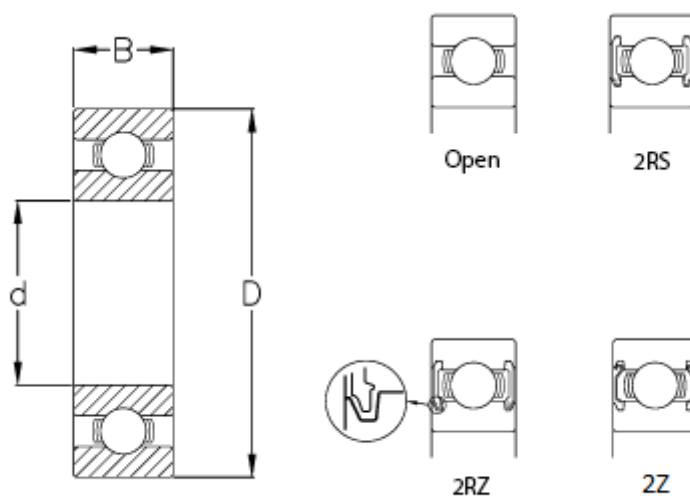

Varenummer: 57960201000801

Beskrivelse: CeramicSpeed hybridleje Xtreme åbent
6000-CSB

Mål

B	= 8
C (KN)	= 4.75
C0	= 1.96
d	= 10
D	= 26
Kugleklasse	= 3
Max omdr.	= 45000
Type	= 6000